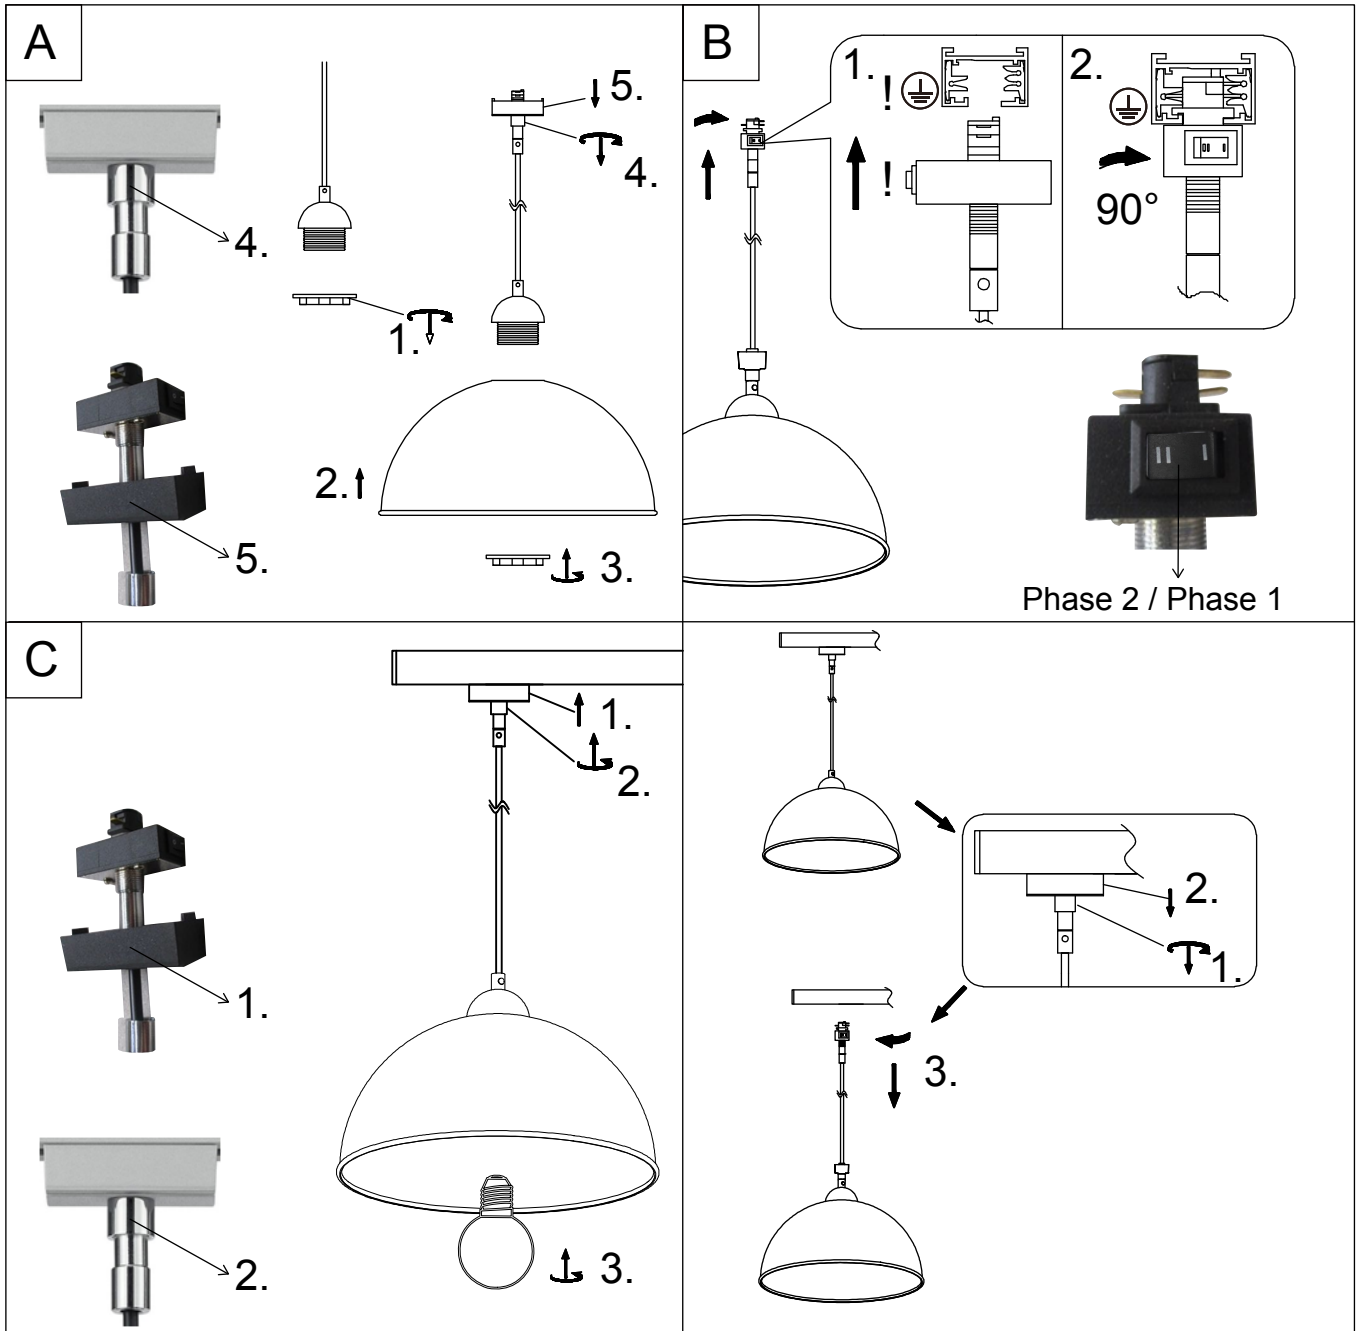

(SR) UPOZORENJE!

Prije početka montaže, pažljivo pročitajte sigurnosne upute!

(UK) ПОПЕРЕДЖЕННЯ!

Перед розбиранням, будь ласка, уважно прочитайте інструкції з техніки безпеки!

230V~50Hz, 1 x E27 max. 25W

trio-lighting.com
73120102