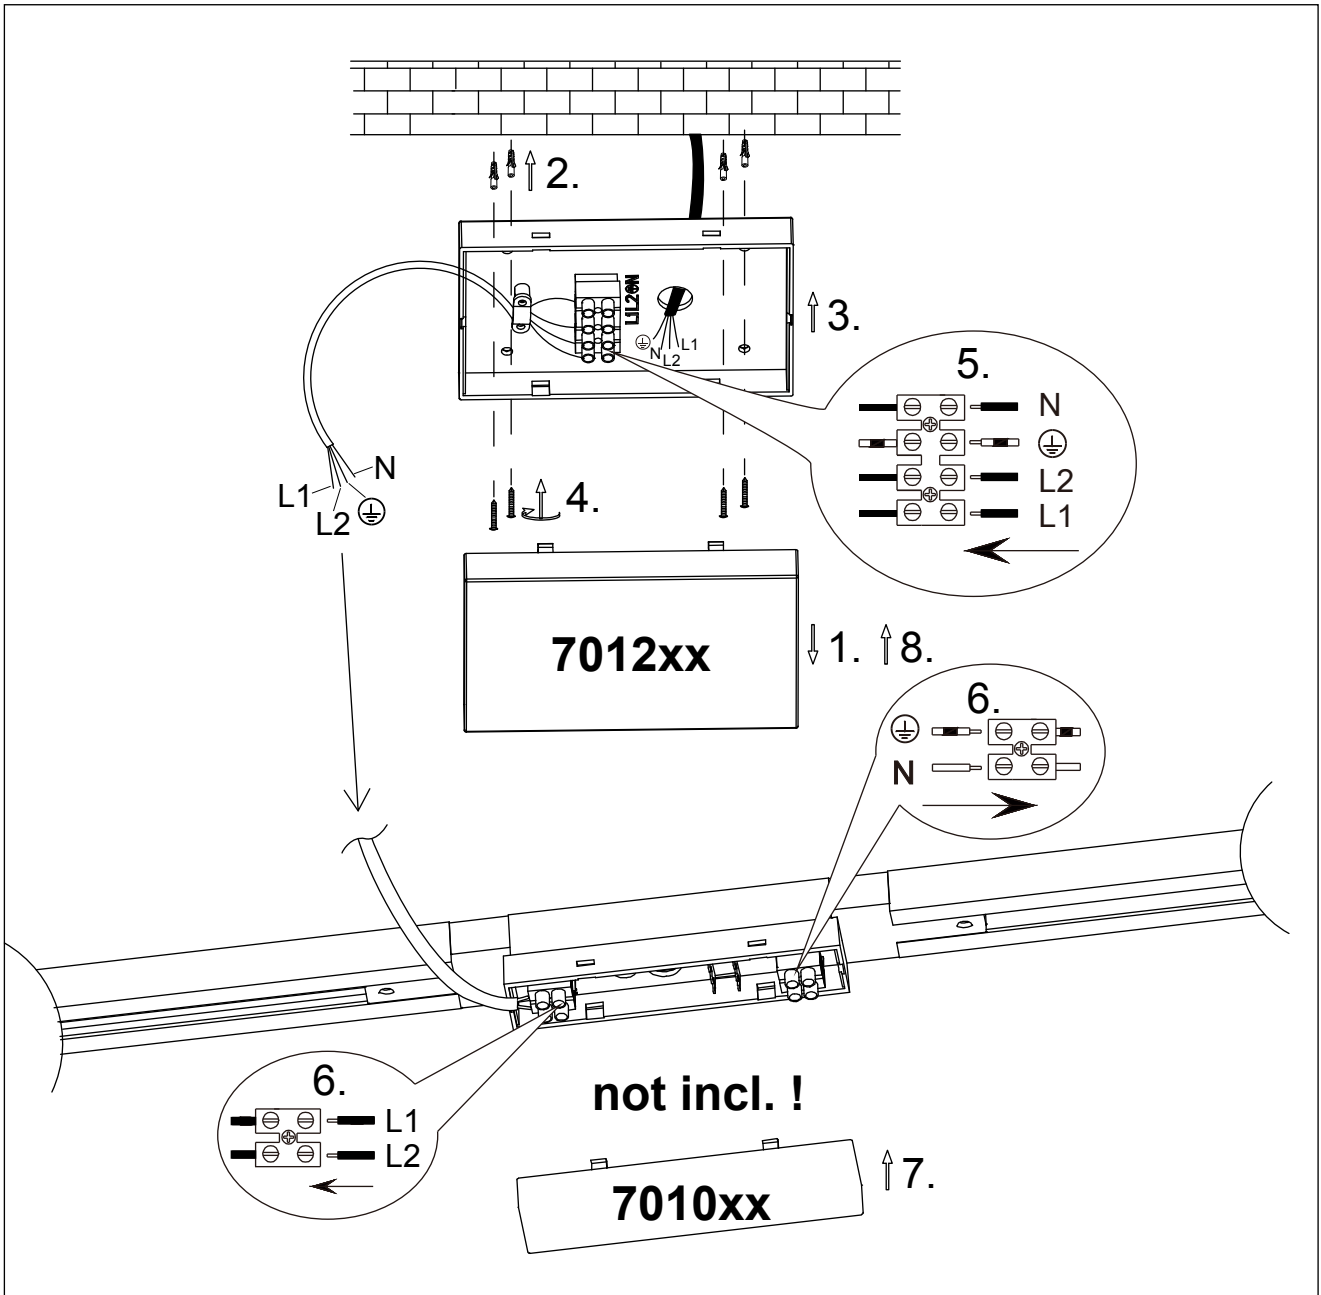

(SR) UPOZORENJE!

Prije početka montaže, pažljivo pročitajte sigurnosne upute!

230V~50Hz, max. 2x 600W

trio-lighting.com
701231