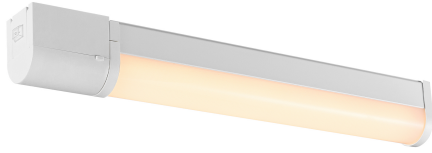

MALAIKA 49 | VÄGGLAMPA | VIT

2310201001

nordlux®

Spänning (V): 230 Volt
IP-grad: IP44
Klass (Klass 1, Klass 2, Klass 3):
Klass 1 (Jordkontakt)
Lampfättning: LED Module
Placering strömbrytare: På
lampan
Parallellkoppling: False

Primärt material: Aluminium
Sekundärt material: Plast

Färg: Vit
Höjd (cm): 7
Bredd (cm): 5.5
Längd (cm): 49.4
Projektion (cm): 5.5
Tiltningsvinkel (°): 0
Rotationsvinkel (°): 0

EAN: 5704924016059
TUN: 2326321

- Lämpig för badrummet (IP44) • Inbyggt eluttag
- På/av-brytare på armaturen • 5 års LED-garanti

Malaika är den perfekta belysningen att placera intill din badrumsspegel. Malaika erbjuder praktisk belysning när du ska raka dig eller göra dig i ordning och det inbyggda eluttaget gör det enkelt att koppla in en rakapparat, hårtork eller telefonladdare.