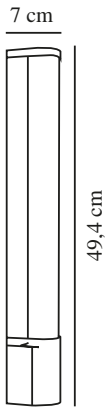

MALAIKA 49 | VÄGGLAMPA | VIT

2310201001

nordlux®

Spänning (V): 230 Volt
IP-grad: IP44
Klass (Klass 1, Klass 2, Klass 3):
Klass 1 (Jordkontakt)
Lampfättning: LED Module
Placering strömbrytare: På
lampan
Parallellkoppling: False

Primärt material: Aluminium
Sekundärt material: Plast

Färg: Vit
Höjd (cm): 7
Bredd (cm): 5.5
Längd (cm): 49.4
Projektion (cm): 5.5
Tiltningsvinkel (°): 0
Rotationsvinkel (°): 0

EAN: 5704924016059
TUN: 2326321

Artikelnummer: 2310201001
Antal per kolla: 6
Säljförpackning höjd (cm): 8.5
Säljförpackning bredd cm: 51
Säljförpackning djup (cm): 7
Säljförpackning volym m³: 0.003
Productens nettovikt (kg): 0.5

Ljusstyrka (lumen): 540
Färgtemperatur (K): 3000
Ra-värde : 80
Livslängd (timmar): 20000
Energiklass: E
Faktisk watt (W): 6