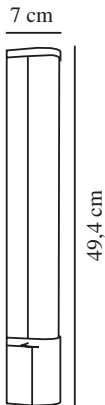

MALAIKA 49 | VÄGGLAMPA | SVART

2310201003

nordlux®

Spänning (V): 230 Volt
IP-grad: IP44
Klass (Klass 1, Klass 2, Klass 3):
Klass 1 (Jordkontakt)
Lampfattning: LED Module
Placering strömbrytare: På
lampan
Parallellkoppling: False

Primärt material: Aluminium
Sekundärt material: Plast

Färg: Svart
Höjd (cm): 7
Bredd (cm): 5.5
Längd (cm): 49.4
Projektion (cm): 5.5
Tiltningsvinkel (°): 0
Rotationsvinkel (°): 0

EAN: 5704924016066
TUN: 2326323

Artikelnummer: 2310201003
Antal per kolla: 6
Säljförpackning höjd (cm): 8.5
Säljförpackning bredd cm: 51
Säljförpackning djup (cm): 7
Säljförpackning volym m³: 0.003
Productens nettovikt (kg): 0.5

Ljusstyrka (lumen): 540
Färgtemperatur (K): 3000
Ra-värde : 80
Livslängd (timmar): 20000
Energiklass: E
Faktisk watt (W): 6