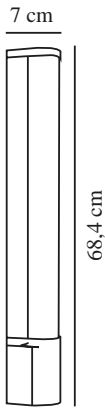

MALAIKA 68 | VÄGGLAMPA | VIT

2310221001

nordlux®

Spänning (V): 230 Volt
IP-grad: IP44
Klass (Klass 1, Klass 2, Klass 3):
Klass 1 (Jordkontakt)
Lampfatning: LED Module
Placering strömbrytare: På
lampan
Parallellkoppling: False

Primärt material: Aluminium
Sekundärt material: Plast
Färg: Vit

Höjd (cm): 7
Bredd (cm): 5.5
Längd (cm): 68.4
Projektion (cm): 5.5
Tiltningvinkel (°): 0
Rotationsvinkel (°): 0

EAN: 5704924016080
TUN: 2326325
Artikelnummer: 2310221001
Antal per kolla: 6

Säljförpackning höjd (cm): 8.5
Säljförpackning bredd cm: 70
Säljförpackning djup (cm): 7
Säljförpackning volym m³: 0.0042
Productens nettovikt (kg): 0.65

Ljusstyrka (lumen): 1350
Färgtemperatur (K): 3000
Ra-värde : 80
Livslängd (timmar): 20000
Energiklass: E
Faktisk watt (W): 15