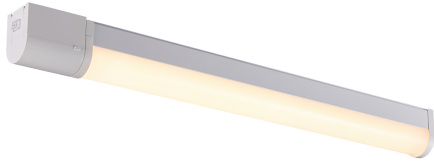

MALAIKA 68 | VÄGGLAMPA | VIT

2310221001

nordlux®

Spänning (V): 230 Volt
IP-grad: IP44
Klass (Klass 1, Klass 2, Klass 3):
Klass 1 (Jordkontakt)
Lampfatning: LED Module
Placering strömbrytare: På
lampan
Parallellkoppling: False

Primärt material: Aluminium
Sekundärt material: Plast
Färg: Vit

Höjd (cm): 7
Bredd (cm): 5.5
Längd (cm): 68.4
Projektion (cm): 5.5
Tiltningvinkel (°): 0
Rotationsvinkel (°): 0

EAN: 5704924016080
TUN: 2326325
Artikelnummer: 2310221001
Antal per kolla: 6

- Lämplig för badrummet (IP44) • Inbyggd eluttag
- På/av-brytare på armaturen • 5 års LED-garanti

Malaika är den perfekta belysningen att placera intill din badrumsspegel. Malaika erbjuder praktisk belysning när du ska raka dig eller göra dig i ordning och det inbyggda eluttaget gör det enkelt att koppla in en rakapparat, hårtork eller telefonladdare.