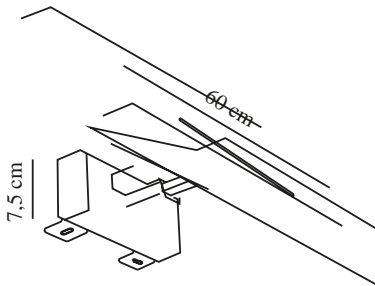

OTIS 60 | VÄGGLAMPA | VIT

2015411001

nordlux®

Spänning (V): 230 Volt
IP-grad: IP44
Klass (Klass 1, Klass 2, Klass 3):
Klass 2 (Dubbel isolerad)
Lampfatning: LED Module

Primärt material: Aluminium
Sekundärt material: Plast
Färg: Vit

Höjd (cm): 7.5
Bredd (cm): 60
EAN: 5704924002717
TUN: 2113359
Artikelnummer: 2015411001

Antal per kolla: 3
Säljförpackning höjd (cm): 15.6
Säljförpackning bredd cm: 7.6
Säljförpackning djup (cm): 60.8
Säljförpackning volym m³: 0.0072
Productens nettovikt (kg): 0.82

Ljusstyrka (lumen): 1650
Färgtemperatur (K): 3000
Ra-värde : 90
Livslängd (timmar): 25000
Energiklass: F
Faktisk watt (W): 17

- 2-stegs Moodmaker™-dimning med din vanliga väggbrytare • Nattpampa (35 lumen) • Skåpsfäste medföljer
- Vippbart lamphuvud • Kan installeras vertikalt/horisontellt • 5 års LED-garanti

Otis är en elegant väggampa som lämpar sig perfekt för badrummet tack vare sitt höga IP44-skydd. Otis är utrustad med tvåstegsfunktionen Moodmaker™ och kan installeras både vertikalt och horisontellt – vilket gör den perfekt för dina egna belysningsbehov.

Med tvåstegsfunktionen Moodmaker™ kan du med ett klick på en vanlig väggströmbrytare skapa ett naturligt ljus med full ljusstyrka. Genom att klicka en andra gång aktiverar du en behaglig nattpampa som inte lyser dig mitt i ögonen när du behöver gå på toaletten på natten. Otis är en mycket praktisk lampa eftersom den har en roterande reflektor och ett justerbart djup, men även en minnes- och återställningsfunktion som memorerar dina preferenser när du har tänt och släckt ljuset fem gånger. Dessutom ingår ett skåpsfäste som gör det enkelt att montera Otis på ett skåp.

www.nordlux.com

Nordlux
2015411001

A
B
C
D
E
F
G

F

17
kWh/1000h

2019/2015