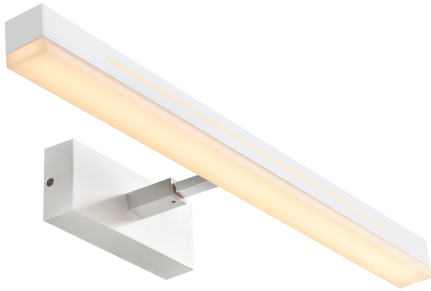

OTIS 60 | VÄGGLAMPA | VIT

2015411001

nordlux®

Spänning (V): 230 Volt
IP-grad: IP44
Klass (Klass 1, Klass 2, Klass 3):
Klass 2 (Dubbel isolerad)
Lampfatning: LED Module

Primärt material: Aluminium
Sekundärt material: Plast
Färg: Vit

Ljusstyrka (lumen): 1650
Färgtemperatur (K): 3000
Ra-värde : 90
Livslängd (timmar): 25000
Energiklass: F
Faktisk watt (W): 17

- 2-stegs Moodmaker™-dimning med din vanliga väggbrytare • Nattpampa (35 lumen) • Skåpsfäste medföljer
- Vippbart lamphuvud • Kan installeras vertikalt/horisontellt • 5 års LED-garanti

Otis är en elegant väggampa som lämpar sig perfekt för badrummet tack vare sitt höga IP44-skydd. Otis är utrustad med tvåstegsfunktionen Moodmaker™ och kan installeras både vertikalt och horisontellt – vilket gör den perfekt för dina egna belysningsbehov.

Med tvåstegsfunktionen Moodmaker™ kan du med ett klick på en vanlig väggströmbrytare skapa ett naturligt ljus med full ljusstyrka. Genom att klicka en andra gång aktiverar du en behaglig nattpampa som inte lyser dig mitt i ögonen när du behöver gå på toaletten på natten. Otis är en mycket praktisk lampa eftersom den har en roterande reflektor och ett justerbart djup, men även en minnes- och återställningsfunktion som memorerar dina preferenser när du har tänt och släckt ljuset fem gånger. Dessutom ingår ett skåpsfäste som gör det enkelt att montera Otis på ett skåp.