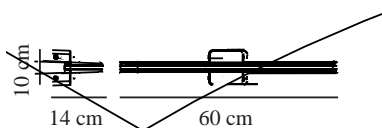

TINIA 60 | VÄGGLAMPA | VIT

2210141001

nordlux®

Spänning (V): 220-240 Volt
IP-grad: IP44
Klass (Klass 1, Klass 2, Klass 3):
Klass 2 (Dubbel isolerad)
Lampfättning: LED Module
Parallellkoppling: False

Primärt material: Metall
Sekundärt material: Plast
Färg: Vit

Höjd (cm): 10
Bredd (cm): 60
Projektion (cm): 14
EAN: 5704924016325
TUN: 2326345
Artikelnummer: 2210141001

Antal per kolla: 3
Säljförpackning höjd (cm): 14.3
Säljförpackning bredd cm: 60.4
Säljförpackning djup (cm): 10.3
Säljförpackning volym m³: 0.0089
Productens nettovikt (kg): 0.94

Ljusstyrka (lumen): 1800
Färgtemperatur (K): 3000/4000
Ra-värde : 90
Livslängd (timmar): 25000
Energiklass: E
Faktisk watt (W): 24

- Lämplig för badrummet (IP44) • Hög lumenstyrka (1 600 lumen) • 3-stegs Moodmaker™-dimning med din vanliga väggströmbrytare
- Lyser både uppåt och neråt • 5 års LED-garanti

Tinia är en modern väggampa som är perfekt ovanför eller bredvid badrumsspeglarna eller -skåpet. Den ger en hög ljuseffekt som kan dimmas med den inbyggda Moodmaker™-funktionen.

Nordlux
2210141001

A
B
C
D
E
F
G

E

21
kWh/1000h

2019/2015