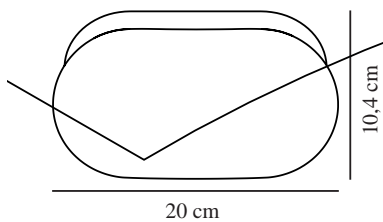

FOAM | WANDLEUCHTE | SCHWARZ

2210131003

nordlux®

Spannung (V): 230 Volt
IP-Grad: IP44
Maximale Lampenleistung (W):
55W
Klasse (Klasse 1, Klasse 2,
Klasse 3): Klasse 2 (Dopp. isoliert)
Leuchtmittelsockel: E27
Parallelschaltung: True

Höhe (cm): 21.75
Breite (cm): 11.76
Projektion (cm): 10.38
EAN: 5704924012563
TUN: 2277034
Artikelnummer: 2210131003
Stück pro Hauptkarton: 3

Verkaufsbox Höhe (cm): 11
Verkaufsbox Breite (cm): 17
Verkaufsbox Tiefe (cm): 27
Verkaufsbox Volumen m³: 0.005
Produkt Nettogewicht (kg): 0.2