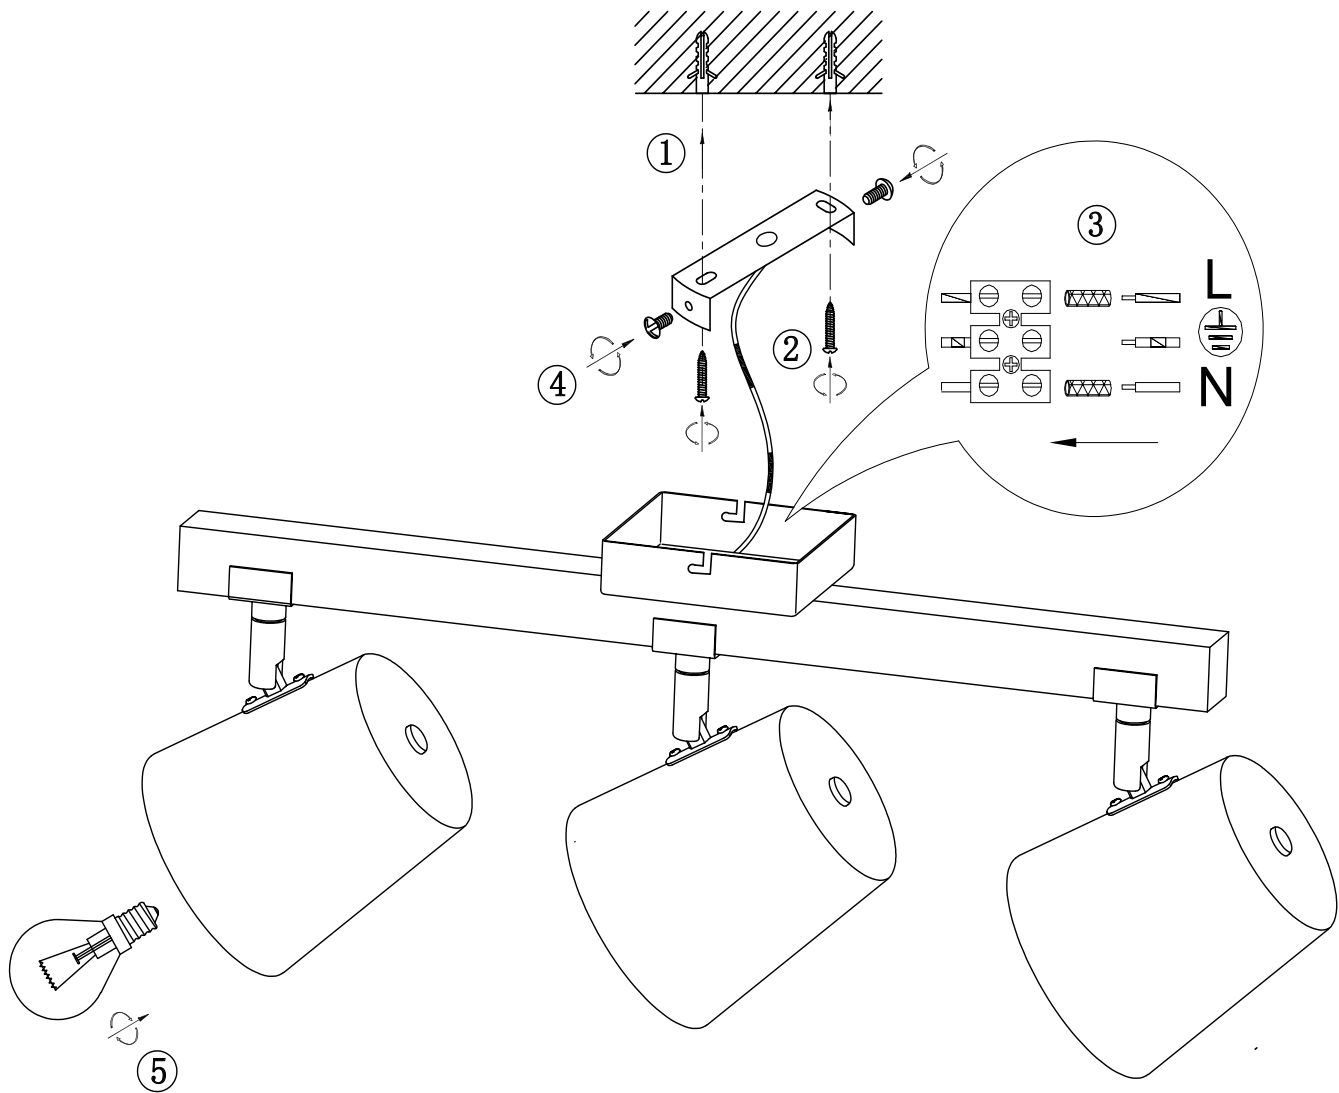

(SR) UPOZORENJE!

Prije početka montaže, pažljivo pročitajte sigurnosne upute!

230V ~ 50Hz, 3 x E14 / max.25W

trio-lighting.com/
801900367